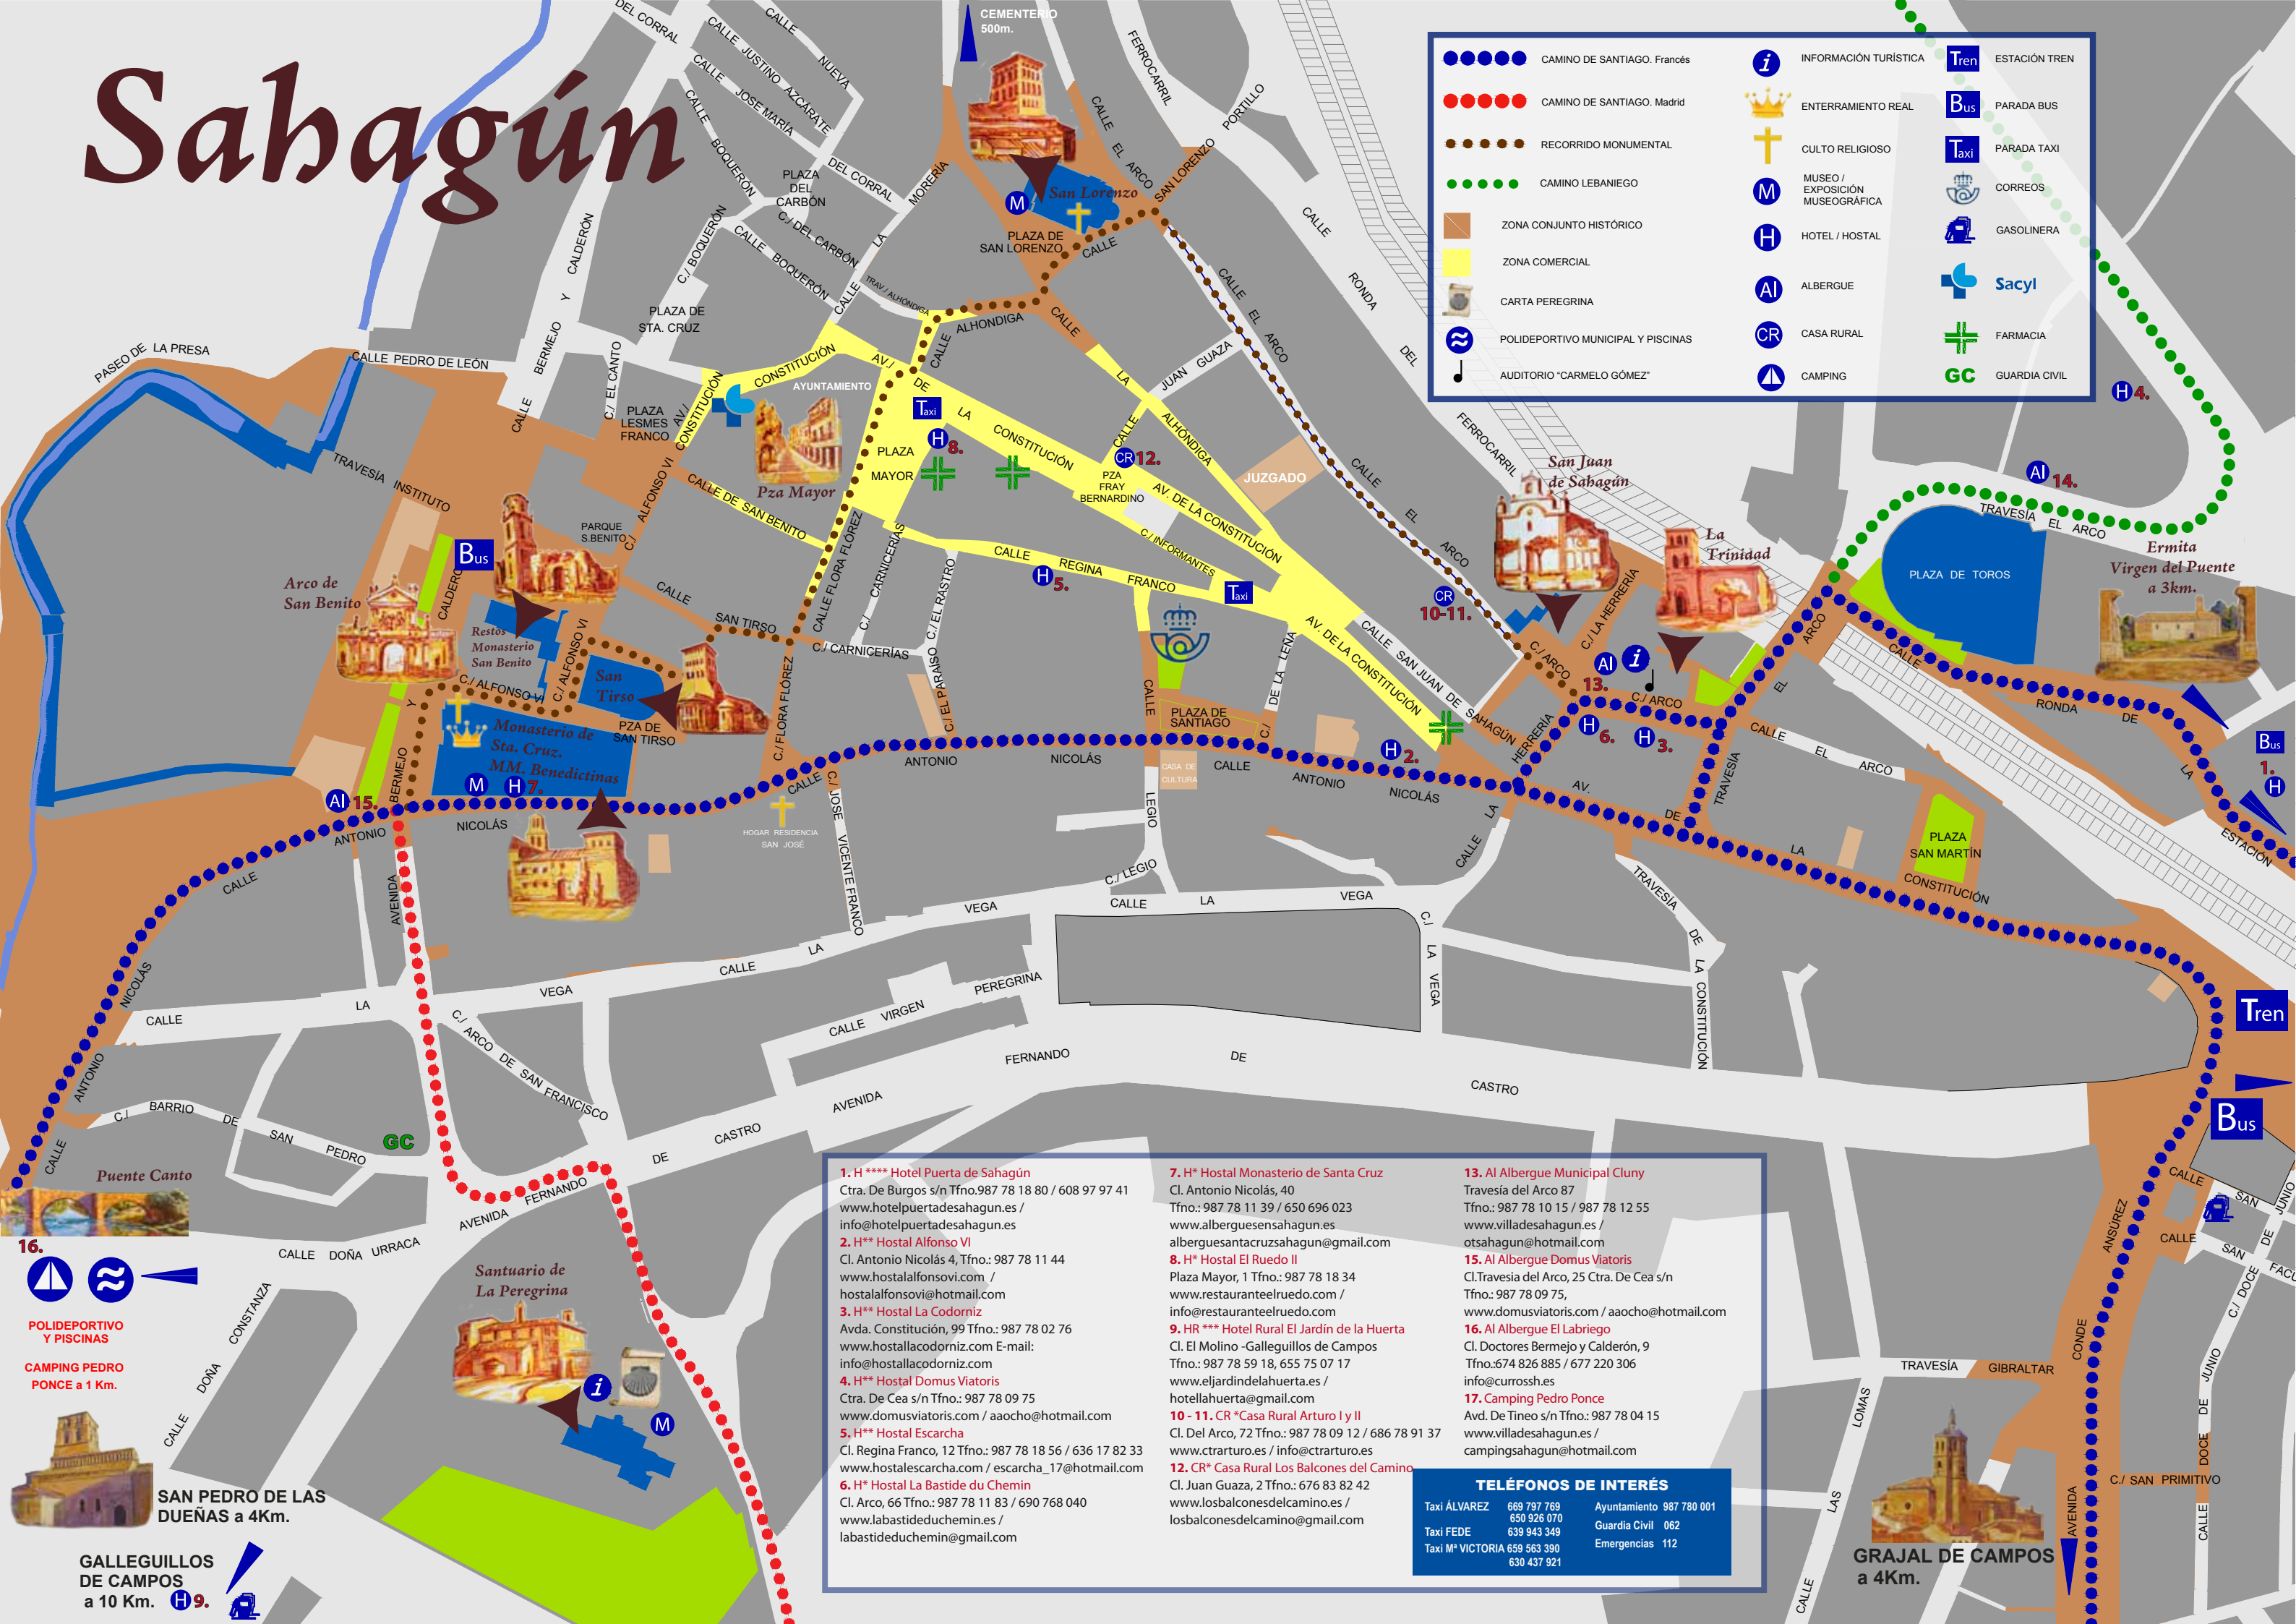

Sahagún

	CAMINO DE SANTIAGO. Francés		INFORMACIÓN TURÍSTICA		ESTACIÓN TREN
	CAMINO DE SANTIAGO. Madrid		ENTERRAMIENTO REAL		PARADA BUS
	RECORRIDO MONUMENTAL		CULTO RELIGIOSO		PARADA TAXI
	CAMINO LEBANIEGO		MUSEO / EXPOSICIÓN MUSEOGRÁFICA		CORREOS
	ZONA CONJUNTO HISTÓRICO		HOTEL / HOSTAL		GASOLINERA
	ZONA COMERCIAL		ALBERGUE		Sacyl
	CARTA PEREGRINA		CASA RURAL		FARMACIA
	POLIDEPORTIVO MUNICIPAL Y PISCINAS		CAMPING		GUARDIA CIVIL
	AUDITORIO "CARMELO GÓMEZ"				

CAMPING PEDRO PONCE a 1 Km.

SAN PEDRO DE LAS DUEÑAS a 4Km.

GALLEGUILLOS DE CAMPOS a 10 Km.

GRAJAL DE CAMPOS a 4Km.